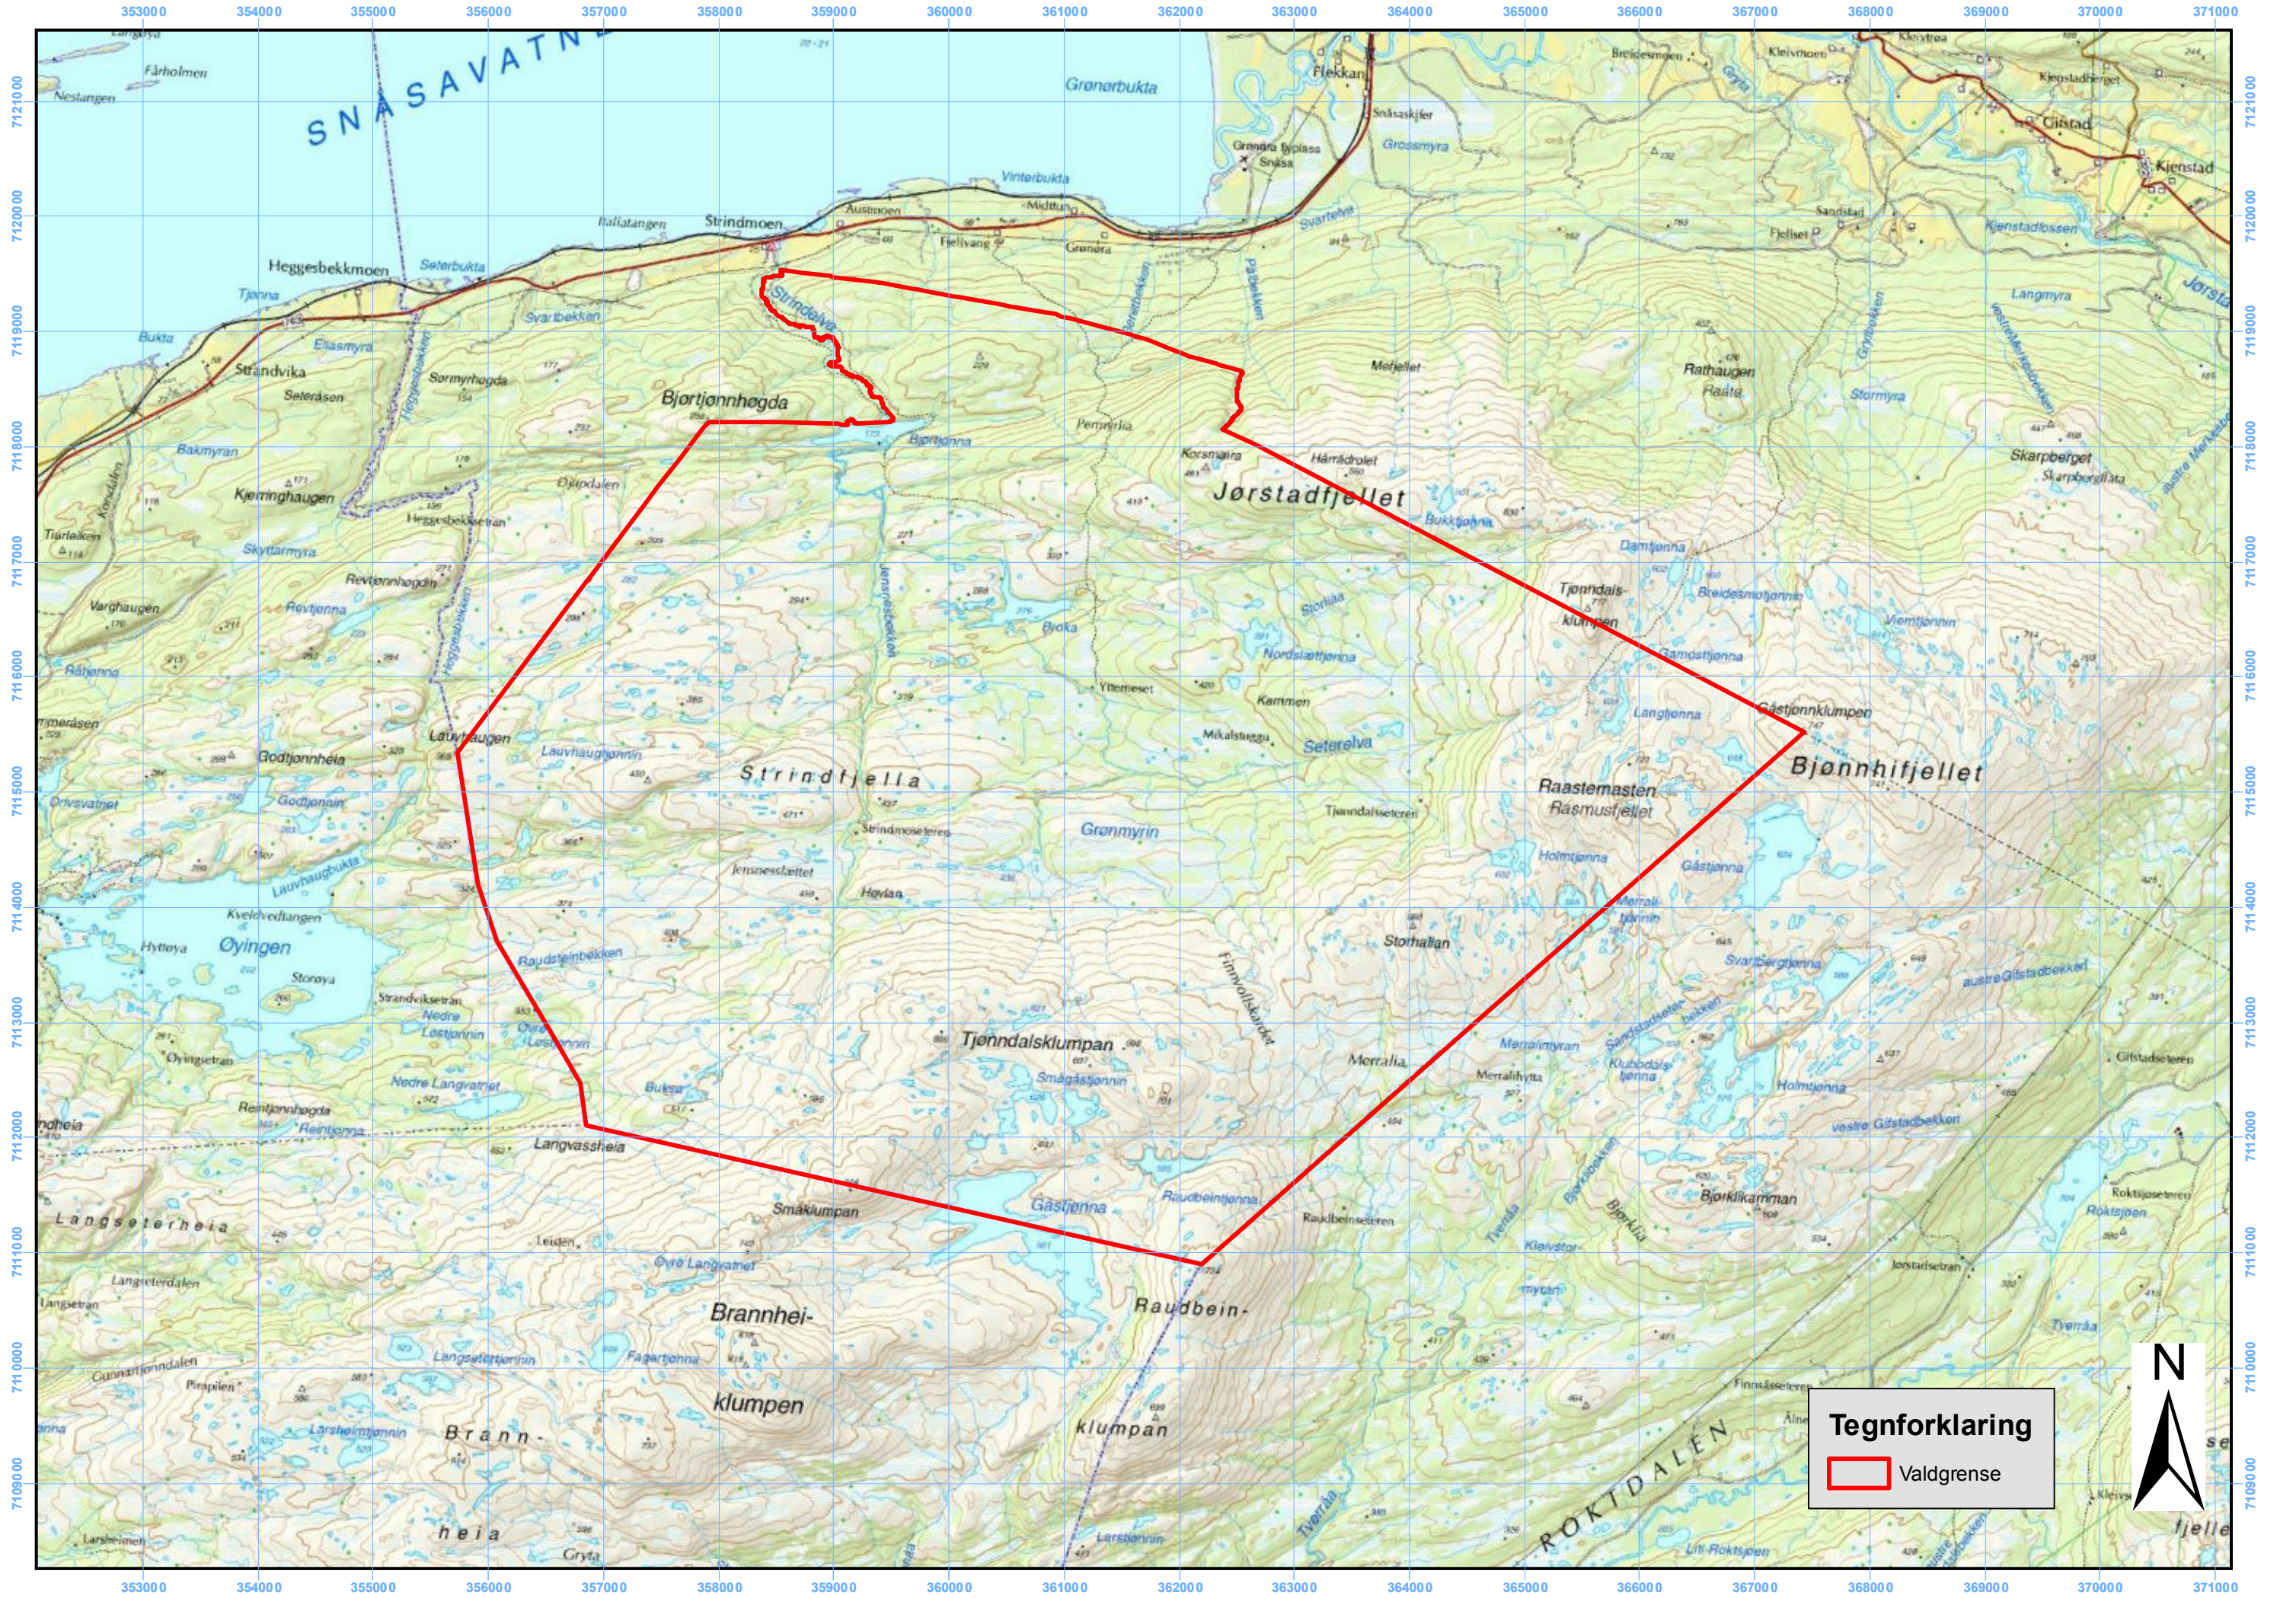

Elgvald i statsallmenningen Strinda - Tjønndalen

1:50 000

WGS 1984 UTM Sone 33N

Tegnforklaring
Valdgrense